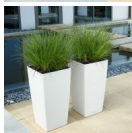

Cubico Color

Valoración: Aún no ha sido valorado

Precio:
\$105.00

[Consulte sobre este producto](#)

Descripción

Gama de colores

				
Blanco	Gris Pizarra	Nuez Moscada	Granate*	Morado

All in One

Maceta + cubeta con sistema de riego

Modelos disponibles

Modelo	Ancho	Altura	Volumen
CUBICO Color 22	22 cm	41 cm	Aprox . 6 litros
CUBICO Color 30	30 cm	56 cm	Aprox . 14 litros
CUBICO Color 40	40 cm	75 cm	Aprox . 31 litros

*Granate no disponible en los modelos CUBICO Color 30 y 40

Características

				
Irrompible	Liviana	Resistente a los rayos UV	Plástico de alta calidad	Adecuada para interior y exterior